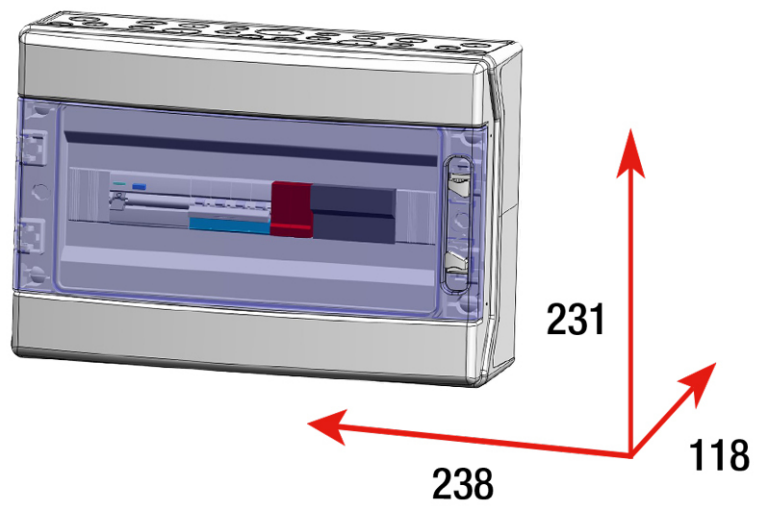

## ACT32SDA

CAJA MODULAR AC TRIFASICA AUTOMATICO 32A DIFERENCIAL TIPO A 30MA CON CONTADOR DE ENERGIA

Código	029ACT32SDA
EAN	8430892303538
PVP 2021	738.75 €

### Dimensiones

Alto producto	286 mm
Ancho producto	418 mm
Largo producto	148 mm

### Datos técnicos

Interruptor automático	10/16/25/32/40 A
Protección contra sobretensiones Clase II	PSTC440T
Corriente de descarga nominal (In)	20 kA
Corriente de descarga máx. (Imax)	40 kA
Nivel de protección a In (Up)	1.5 kV
Normas	IEC 61439-2

## Dimensiones